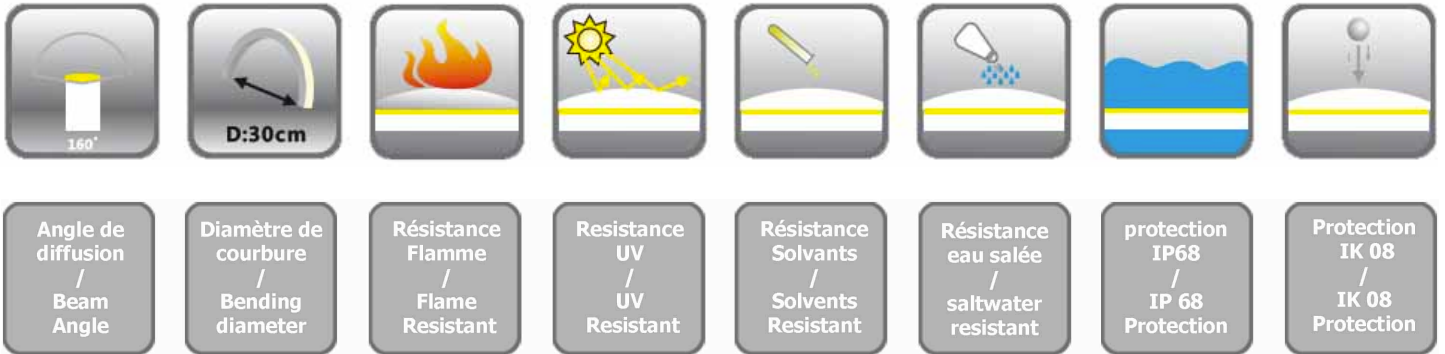

APLYLED

APLYLED Pro.

La gamme lumineuses à LED professionnels

FLEX DIFFUSANT HP IP68 – HP FLEXI_LINE SERIE