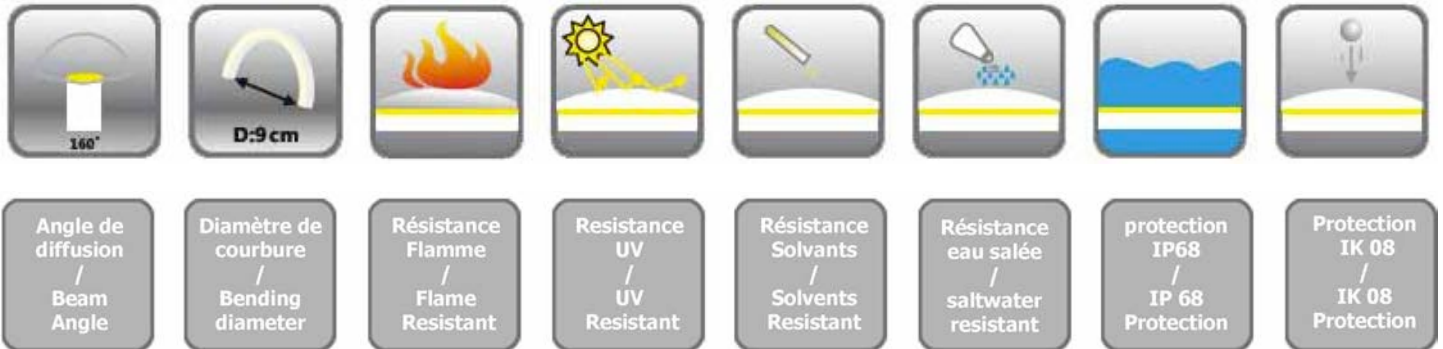

Présentation Produit/ Product feature

- Intégrations architecturales faible consommation V1/ Architectural integrations Low Power V1
- Utilisation Intérieure & extérieure **IP68** / Suitable for many Indoor & Outdoor installations **IP68**
- Haute fiabilité & longévité / Highest reliability and lifetime
- Diffusant sans point chaud / Uniform light source without Led hotspots
- Résistance aux solvants, aux UV, au feu, aux chocs **IK08** / UV & Flame resistant & **IK08**
- Led CMS de haute intensité / High lumen SMD LED chip
- Alimentation déportée / External Power supply : AC 240V /24V IP66 Dali or 1-10V (AC 230V – IP65-IP67)
- Température ambiante d'utilisation/ Ambient running temperature: -20/+45°C
- Gradable / Dimmable : 0 -100%
- Couleur externe/ Fixture color : Blanc/white

Modèle Ref	Couleur lumière	Dimensions (cm)	Tension	IRC	Flux lumineux/m	Angle de diffusion	Température de couleur /longueur d'onde	Puissance /mètre	Durée de vie (h) - 70%	Garantie Années
Model Ref	Lighting color	Fixtures sizes (cm)	Voltage	CRI	Lighting flux/m	Beam Angle	Color temperature(CCT) /Wavelength	Power /meter	Lifetime (h) - 70%	Warranty Years
FLS01_001	Blanc/White	10 – 1000	24V	70/80	120lm	160°	Chaud/Warm: 2600-2900K Blanc/White: 3200-3700K Neutre/White: 4250-4650K Cold/Froid: 5300-6000K	5W	50000	3
FLS01_002	Rouge/Red	10 – 1500		/	45lm		620_630nm	3,5	50000	3
FLS01_003	Ambre/Amber	10 – 1500		/	50lm		590-595nm	3,5W	50000	3
FLS01_005	Vert/Green	10 – 1000		/	80lm		520_530nm	5W	50000	3
FLS01_005	Bleu/Blue	10 – 1000		/	15lm		520_530nm	5W	50000	3