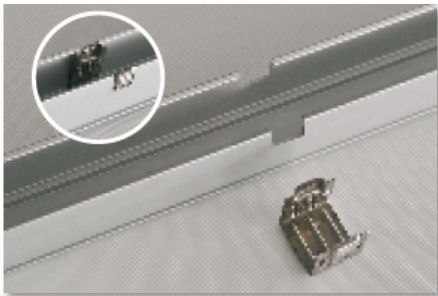

Montage Produit/ Product assembly

- Clipsage dans profilé aluminium / Self-locking aluminum profile
- Entrée/sortie moulées à l'usine ou montage à faire sur site / Moulded or self amount Front/End Connectors

Montage01 Produit/ Product assembly

- Profilé plastique blanc à visser sur support / White plastic profile to screw on support

Montage02 Produit/ Product assembly

- Profilé aluminium à visser avec clips inox pour le flex/ Aluminum profile to screw on support and stainless steel clip for flex