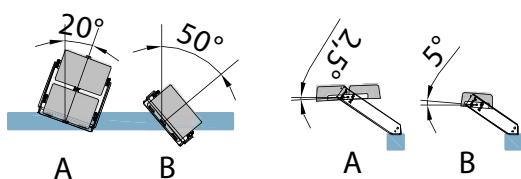

Tennis Field II Class - 4 Poles

Poles	6x10 m
Floodlight Petrarca	4 x 2 modules 51400 lm 412 W 4 x 1 module 25700 lm 206 W
System Power	2,872 KW
Eh ave	>300
Emin/Eave	> 0,7
Ra	> 70
GR Max	-
ULR	0%
MF	0,9