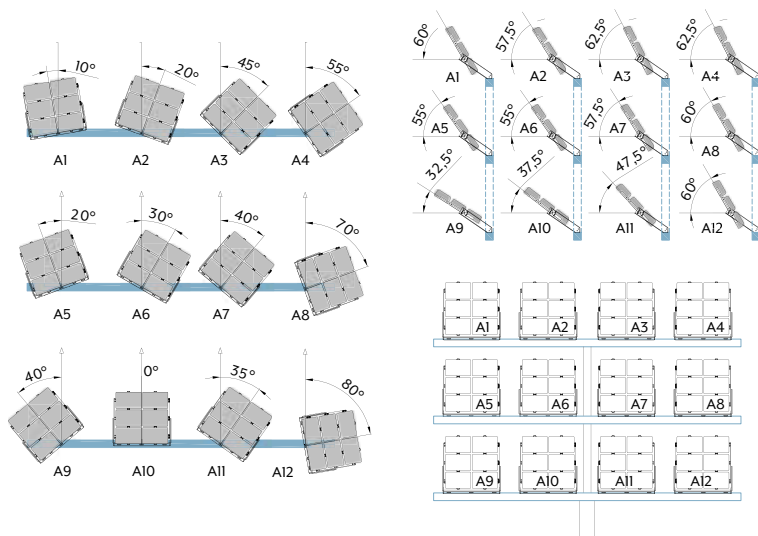

Rugby Field I Class - 4 Poles

Poles	4 x 25 mt
Floodlight Petrarca	48 x 6 modules ott.04 I210W 145.500lm (A)
System Power	58,1 kW
Eh ave	> 500 lx
Emin/Eave	> 0,7
Ra	> 70
GR Max	38
ULR	2%
MF	0,9