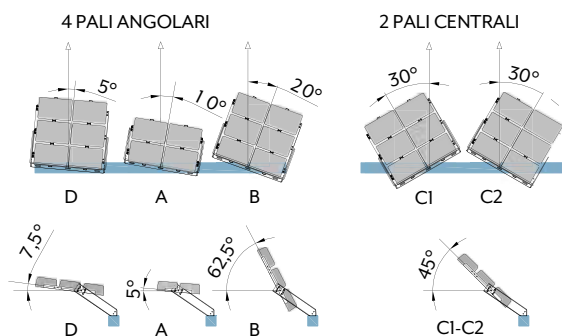

Football Field II Class - 6 Poles

Poles	6x16 m
Floodlight Petrarca	10 x 6 modules 124700 lm 898 W 8 x 6 modules 154100 lm 1210 W
System Power	18,660 KW
Eh ave	>200
Emin/Eave	> 0,6
Ra	> 70
GR Max	-
ULR	0%
MF	0,9