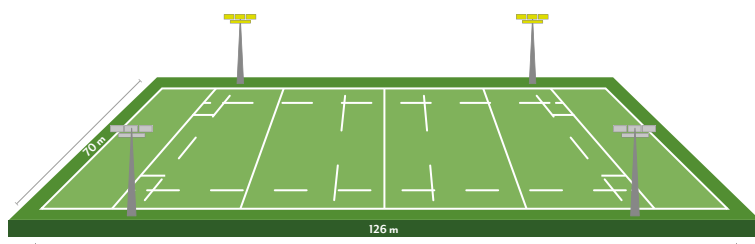

Rugby Field I Class - 4 Poles

Poles	4 x 25 mt
Floodlight Petrarca	48 x 6 modules ott.04 I210W 145.500lm (A)
System Power	58,1 kW
Eh ave	> 500 lx
Emin/Eave	> 0,7
Ra	> 70
GR Max	38
ULR	2%
MF	0,9