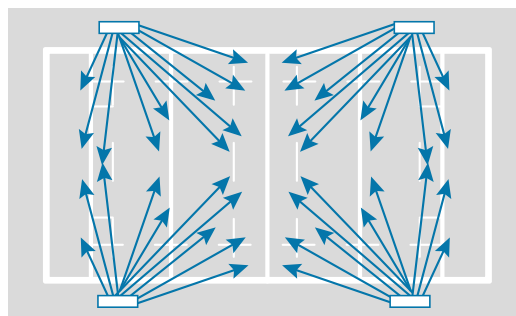

Rugby Field I Class - 4 Poles

Poles	4 x 25 mt
Floodlight Petrarca	48 x 6 modules ott.04 I210W 145.500lm (A)
System Power	58,1 kW
Eh ave	> 500 lx
Emin/Eave	> 0,7
Ra	> 70
GR Max	38
ULR	2%
MF	0,9