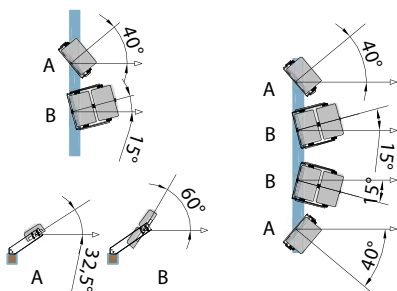

4 PALI ANGOLARI

2 PALI CENTRALI