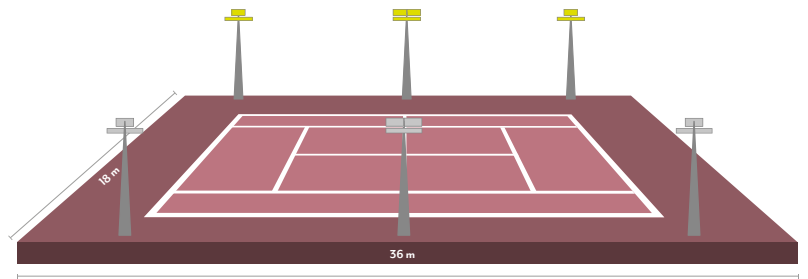

Tennis Field II Class - 4 Poles

Poles	4x10 m
Floodlight	4 x 2 modules 48500 lm 412 W
Petrarca	4 x 3 modules 58900 lm 454 W
System Power	3,464 KW
Eh ave	> 500
Emin/Eave	> 0,7
Ra	> 70
GR Max	-
ULR	1%
MF	0,9