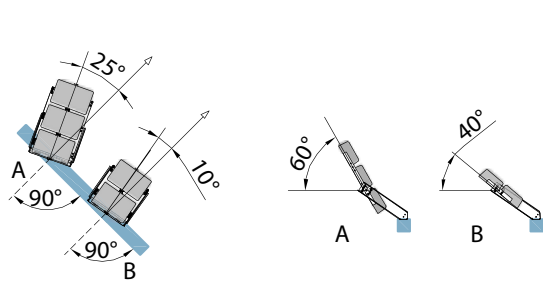

Tennis Field I Class - 4 Poles

Poles	4 x 10 mt
Floodlight	4 x 2 modules ott.04 306W 39.300lm (A)
Petrarca	4 x 3 modules ott.04 611W 72.800lm (B)
System Power	3,6 kW
Eh ave	> 500 lx
Emin/Eave	> 0,7
R_a	> 70
GR Max	38
ULR	0%
MF	0,9