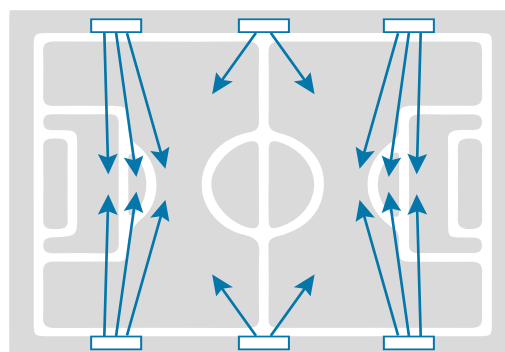

Football Field II Class - 6 Poles

Poles	6x16 m
Floodlight Petrarca	10 x 6 modules 124700 lm 898 W 8 x 6 modules 154100 lm 1210 W
System Power	18,660 KW
Eh ave	>200
Emin/Eave	> 0,6
Ra	> 70
GR Max	-
ULR	0%
MF	0,9