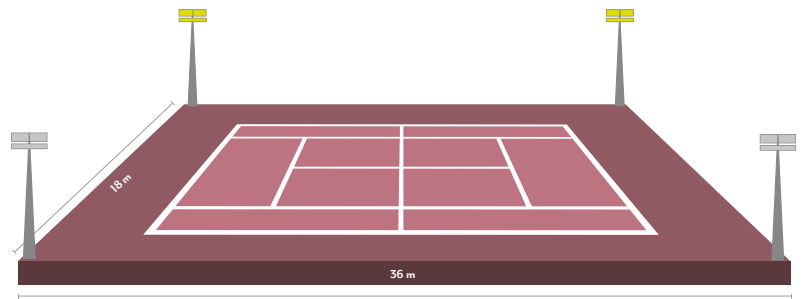

Tennis Field I Class - 4 Poles

Poles	4 x 10 mt
Floodlight	4 x 2 modules ott.04 306W 39.300lm (A)
Petrarca	4 x 3 modules ott.04 611W 72.800lm (B)
System Power	3,6 kW
Eh ave	> 500 lx
Emin/Eave	> 0,7
R_a	> 70
GR Max	38
ULR	0%
MF	0,9