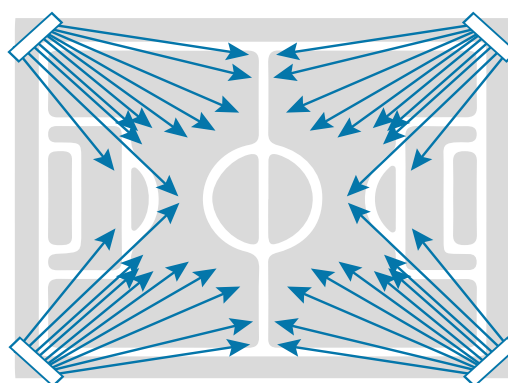

Football Field | Class - 4 Poles

Poles	4 x 30 mt
Floodlight Petrarca	44 x 6 modules ott.04 1210W 145.500lm (A)
System Power	53,2 kW
Eh ave	> 500 lx
Emin/Eave	> 0,7
Ra	> 70
GR Max	40
ULR	3%
MF	0,9