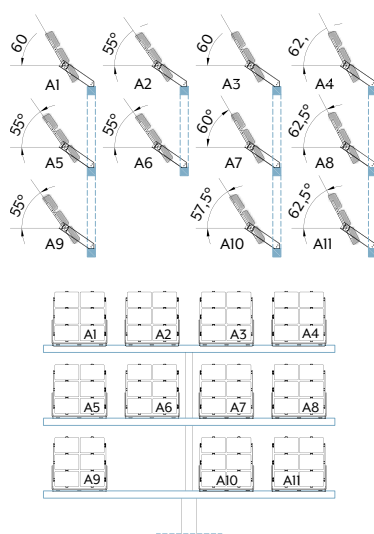

Football Field | Class - 4 Poles

Poles	4 x 30 mt
Floodlight Petrarca	44 x 6 modules ott.04 1210W 145.500lm (A)
System Power	53,2 kW
Eh ave	> 500 lx
Emin/Eave	> 0,7
Ra	> 70
GR Max	40
ULR	3%
MF	0,9