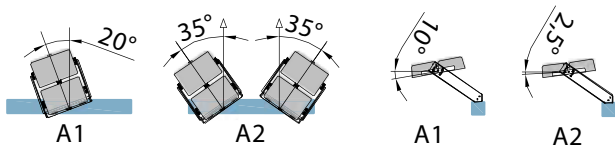

4 PALI ANGOLARI

2 PALI CENTRALI