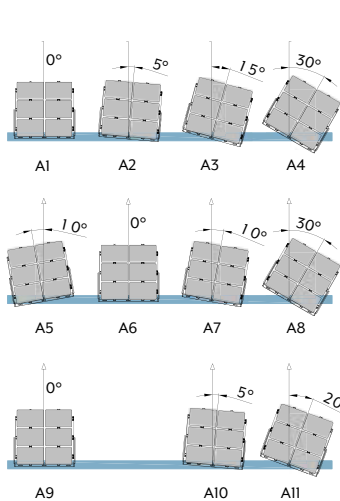

Football Field | Class - 4 Poles

Poles	4 x 30 mt
Floodlight Petrarca	44 x 6 modules ott.04 1210W 145.500lm (A)
System Power	53,2 kW
Eh ave	> 500 lx
Emin/Eave	> 0,7
Ra	> 70
GR Max	40
ULR	3%
MF	0,9