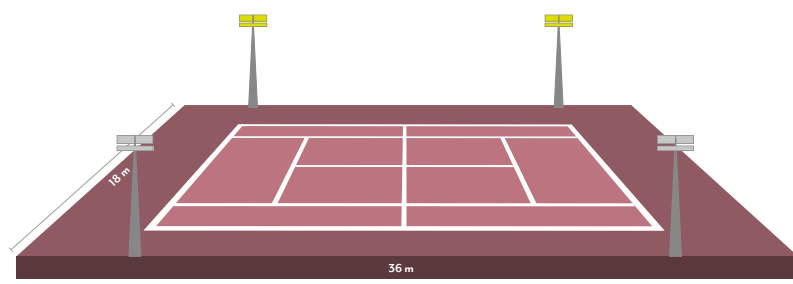

Tennis Field II Class - 4 Poles

Poles	6x10 m
Floodlight Petrarca	4 x 2 modules 51400 lm 412 W 4 x 1 module 25700 lm 206 W
System Power	2,872 KW
Eh ave	>300
Emin/Eave	> 0,7
Ra	> 70
GR Max	-
ULR	0%
MF	0,9