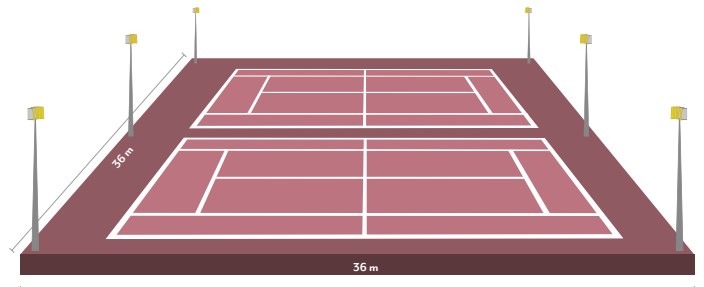

Tennis Field I Class - 6 Poles

Poles	6 x 10 mt
Floodlight	8 x 2 modules ott.04 306W 39.300lm (A)
Petrarca	8 x 3 modules ott.04 611W 72.800lm (B)
System Power	7,3 kW
Eh ave	>500 lx
Emin/Eave	> 0,7
R_a	> 70
GR Max	43
ULR	0%
MF	0,9