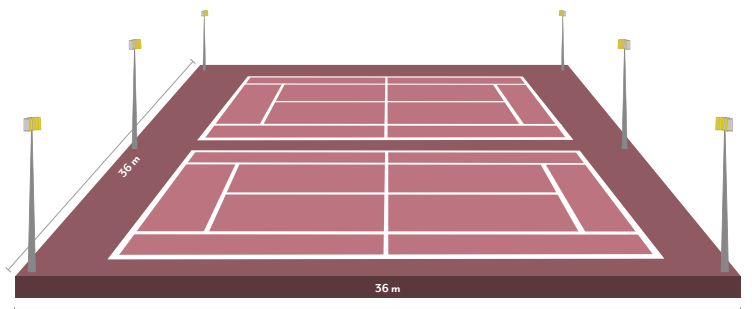

Tennis Field II Class - 6 Poles

Poles	6x10 m
Floodlight	4 x 2 modules 51400 lm 412 W
Petrarca	4 x 3 modules 58900 lm 454 W
System Power	3,464 KW
Eh ave	> 500
Emin/Eave	> 0,7
Ra	> 70
GR Max	-
ULR	0,9%
MF	0,5