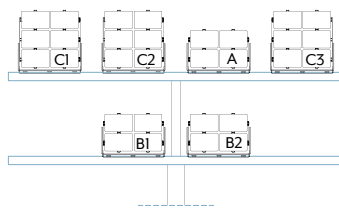

Rugby Field II Class - 4 Poles

Poles	4 x 20 mt
Floodlight	12 x 4 modules ott.04 807W 97.000lm (A)
Petrcarca	8 x 4 modules ott.01 807W 102.700lm (B) 4 x 6 modules ott.04 1210W 145.500lm (C)
System Power	24,2 kW
Eh ave	> 200 lx
Emin/Eave	> 0,6
Rα	> 70
GR Max	43
ULR	3%
MF	0,9