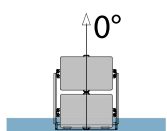

Paddle Field I Class - 4 Poles

Poles	4x6 m
Floodlight Petrarca	4 x 2 modules ott. 01 51400 lm 412 W
System Power	1,648 KW
Eh ave	> 500
Emin/Eave	> 0,7
Ra	> 70
GR Max	-
ULR	0%
MF	0,9