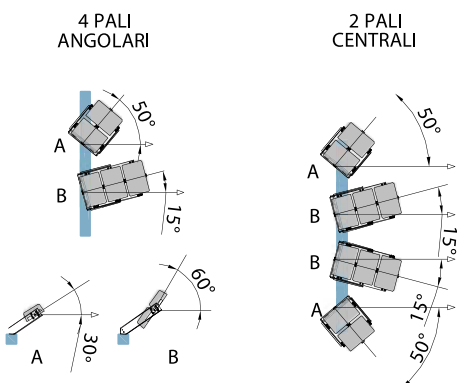

Tennis Field I Class - 6 Poles

Poles	6 x 10 mt
Floodlight	8 x 2 modules ott.04 306W 39.300lm (A)
Petrarca	8 x 3 modules ott.04 611W 72.800lm (B)
System Power	7,3 kW
Eh ave	>500 lx
Emin/Eave	> 0,7
R_a	> 70
GR Max	43
ULR	0%
MF	0,9